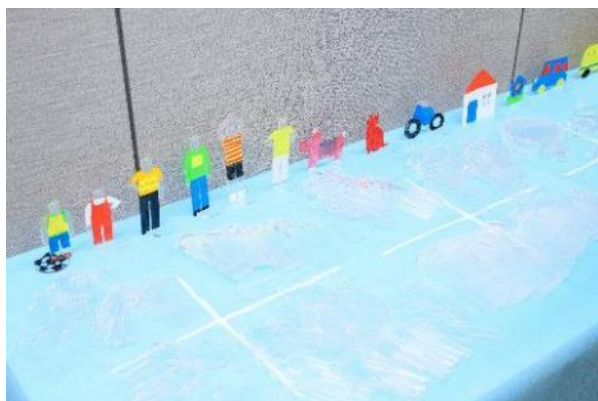

色付けした完成したアクリル作品